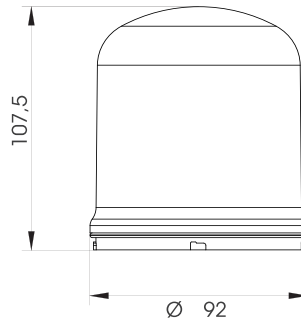

artikel article	kleur couleur		
PFL201		200 gr	1
PFL202		200 gr	1